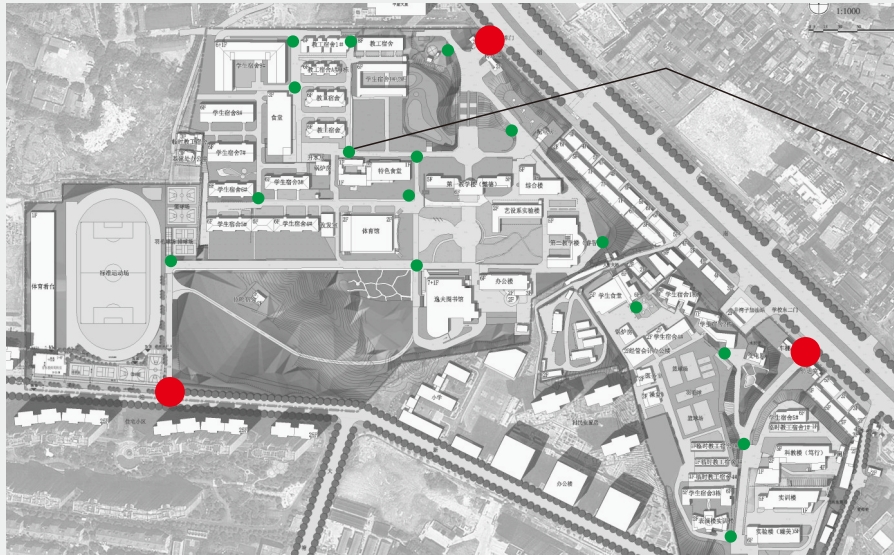

湖南女子学院
HUNAN WOMEN'S UNIVERSITY

↑ 一食堂
DINING HALL
北院学生宿舍7—9栋
STUDENT DORMITORY

← 体育馆
INDOOR STADIUM

← 北院学生宿舍3—6栋
STUDENT DORMITORY

→ 北院教工宿舍
STAFF QUARTERS

您的位置