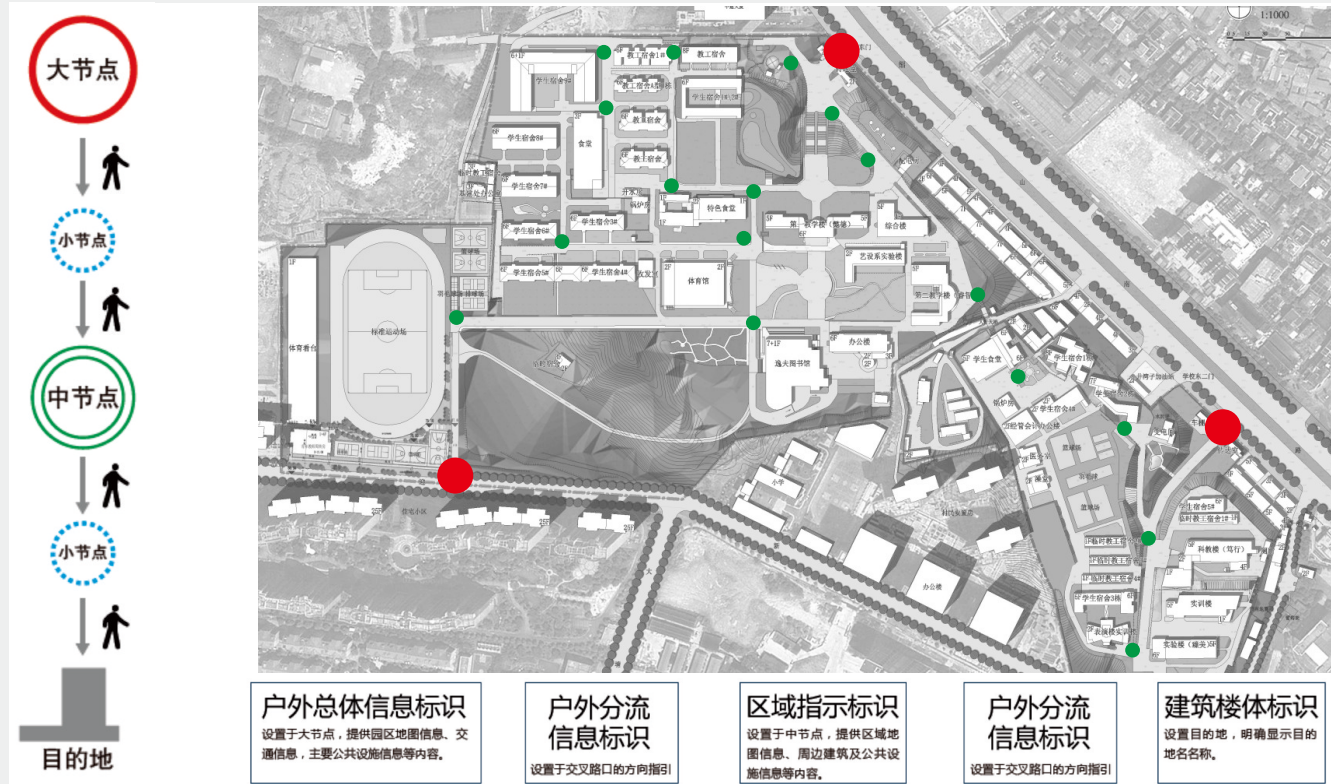

● 三大节点

东大门、东二门（南院）和南门为校园人（车）流导入导出的主要节点

● 两大区域

根据校园空间环境将校区分为南院北院两大区域

● 五级导向

校园总体信息标识、校园区域指示标识、分流指示标识、建筑名称标识、楼层索引及科室标识，构成五级导向，由外至内，层层递进。

大节点

懿德睿智 笃行臻美

湖南女子学院
HUNAN WOMEN'S UNIVERSITY

校园总平面图
General plan of Campus

湖南女子学院
HUNAN WOMEN'S UNIVERSITY

↑ 综合楼
COMPUTER BUILDING
睿智楼
WISDOM BUILDING
南院
SOUTH CAMPUS

→ 懿德楼
YIDE BUILDING
办公楼
OFFICE BUILDING
二食堂
DINING HALL
北院教工宿舍
STAFF QUARTERS
北院学生宿舍
STUDENT DORMITORY
体育馆
INDOOR STADIUM
逸夫图书馆
YIFU LIBRARY
运动场
RUZHEN BUILDING