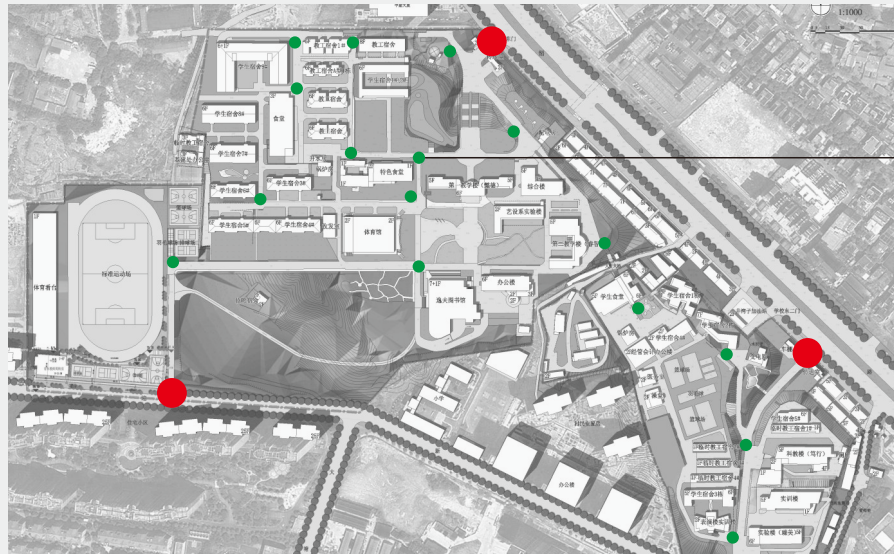

● 三大节点

东大门、东二门（南院）和南门为校园人（车）流导入导出的主要节点

● 两大区域

根据校园空间环境将校区分为南院北院两大区域

● 五级导向

校园总体信息标识、校园区域指示标识、分流指示标识、建筑名称标识、楼层索引及科室标识，构成五级导向，由外至内，层层递进。

大节点

懿德睿智 笃行臻美

湖南女子学院
HUNAN WOMEN'S UNIVERSITY

校园总平面图
General plan of Campus

湖南女子学院
HUNAN WOMEN'S UNIVERSITY

↑ 综合楼
COMPUTER BUILDING
睿智楼
WISDOM BUILDING
南院
SOUTH CAMPUS

→ 懿德楼
YIDE BUILDING
办公楼
OFFICE BUILDING
二食堂
DINING HALL
北院教工宿舍
STAFF QUARTERS
北院学生宿舍
STUDENT DORMITORY
体育馆
INDOOR STADIUM
逸夫图书馆
YIFU LIBRARY
运动场
RUZHEN BUILDING

您的位置

湖南女子学院
 HUNAN WOMEN'S UNIVERSITY

- ↑ 二食堂
DINING HALL
北院教工宿舍
STAFF QUARTERS
北院学生宿舍7-9栋
STUDENT DORMITORY
- ➔ 北院学生宿舍1、2栋
STUDENT DORMITORY
- ← 体育馆
GYMNASIUM
逸夫图书馆
YIFU LIBRARY
文化广场
CULTURE SQUARE
办公楼
OFFICE BUILDING
运动场
SPORTS FIELD