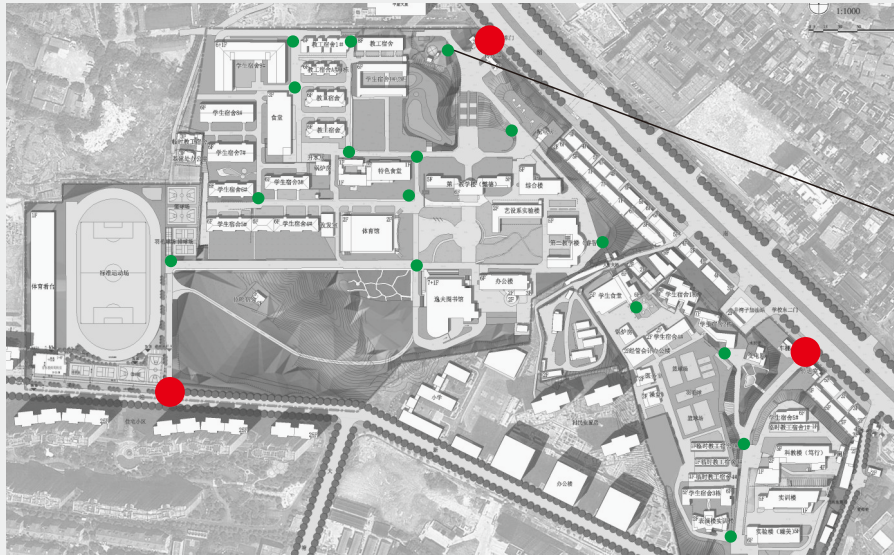

湖南女子学院
HUNAN WOMEN'S UNIVERSITY

P

→ 地下停车场
UNDERGROUND PARKING

北院教工宿舍
JIAO GONG QISHI
北院学生宿舍
XUE SHENG QISHI
一食堂
DINING HALL

← 懿德楼
YIDE BUILDING
办公楼
OFFICE BUILDING
二食堂
DINING HALL
体育馆
INDOOR STADIUM
逸夫图书馆
YI FU LIBRARY
运动场
RUZHI BUILDING

文化广场
CULTURE SQUARE
艺术设计实验楼
ART AND DESIGN BUILDING
综合楼
COMPREHENSIVE BUILDING
睿智楼
RUI ZHI BUILDING
南院
SOUTH CAMPUS