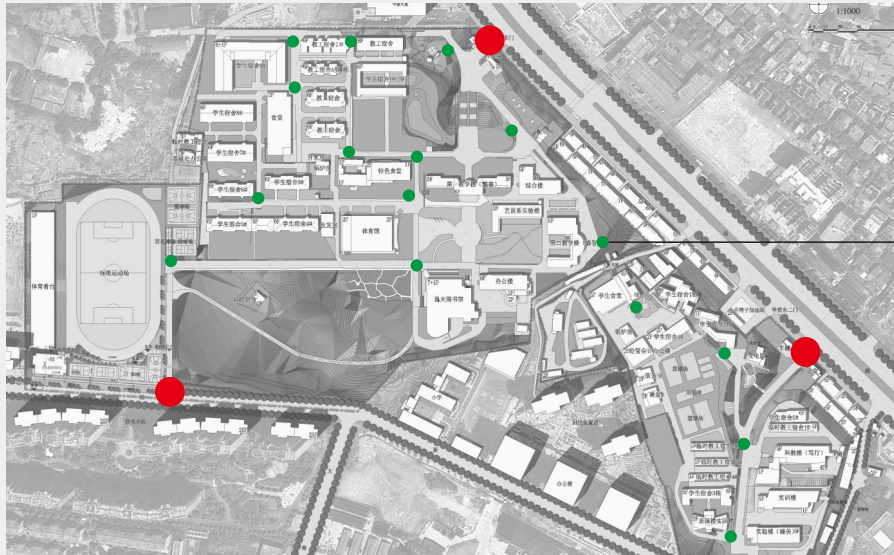

● 三大节点

东大门、东二门（南院）和南门为校园人（车）流导入导出的主要节点

● 两大区域

根据校园空间环境将校区分为南院北院两大区域

● 五级导向

校园总体信息标识、校园区域指示标识、分流指示标识、建筑名称标识、楼层索引及科室标识，构成五级导向，由外至内，层层递进。

大节点

懿德睿智 笃行臻美

↑ 体育馆
 INDOOR STADIUM
 逸夫图书馆
 YE FU LIBRARY
 办公楼
 OFFICE BUILDING

→ 文化广场
 CULTURE SQUARE
 懿德楼
 YI DE BUILDING
 艺术设计实验楼
 ART AND DESIGN BUILDING
 睿智楼
 RUI ZHI BUILDING

← 北院学生宿舍3—6栋
 STUDENT DORMITORY

 您的位置

湖南女子学院
HUNAN WOMEN'S UNIVERSITY

↑ 运动场
RUIZHI BUILDING

→ 北院学生宿舍7-9栋
TIANSHI DORMITORY
— 食堂
DINING HALL

↓ 北院教工宿舍
TEACHER QUARTERS

您的位置

湖南女子学院
 HUNAN WOMEN'S UNIVERSITY

← 逸夫图书馆
 YFU LIBRARY
 办公楼
 OFFICE BUILDING
 睿智楼
 RUIZH BUILDING
 南院
 SOUTH CAMPUS

→ 体育馆
 INDOOR STADIUM
 北院学生宿舍10、12栋
 NORTH CAMPUS DORMITORY 10, 12
 运动场
 RUIZH BUILDING

您的位置

湖南女子学院
HUNAN WOMEN'S UNIVERSITY

↑ 南院
SOUTH CAMPUS

→ 睿智楼
RUZHUI BUILDING
办公楼
OFFICE BUILDING
逸夫图书馆
YI FU LIBRARY
体育馆
INDOOR STADIUM
北院学生宿舍
SHENGTUO SHENGTUO
运动场
RUZHUI BUILDING