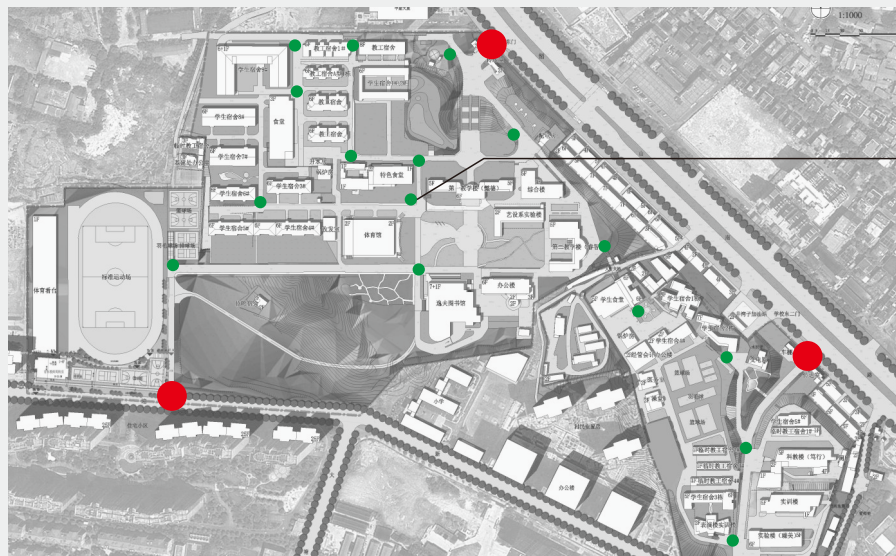

● 三大节点

东大门、东二门（南院）和南门为校园人（车）流导入导出的主要节点

● 两大区域

根据校园空间环境将校区分为南院北院两大区域

● 五级导向

校园总体信息标识、校园区域指示标识、分流指示标识、建筑名称标识、楼层索引及科室标识，构成五级导向，由外至内，层层递进。

大节点

懿德睿智 笃行臻美

您的位置

湖南女子学院
 HUNAN WOMEN'S UNIVERSITY

- ↑ 二食堂
DINING HALL
北院教工宿舍
STAFF QUARTERS
北院学生宿舍7-9栋
STUDENT DORMITORY
- ➔ 北院学生宿舍1、2栋
STUDENT DORMITORY
- ← 体育馆
GYMNASIUM
逸夫图书馆
YIFU LIBRARY
文化广场
CULTURE SQUARE
办公楼
OFFICE BUILDING
运动场
SPORTS FIELD

 您的位置

湖南女子学院
HUNAN WOMEN'S UNIVERSITY

↑ 一食堂
DINING HALL
北院学生宿舍7—9栋
STUDENT DORMITORY

← 体育馆
INDOOR STADIUM

← 北院学生宿舍3—6栋
STUDENT DORMITORY

→ 北院教工宿舍
STAFF QUARTERS

您的位置

湖南女子学院
 HUNAN WOMEN'S UNIVERSITY

↑ 体育馆
 INDOOR STADIUM
 逸夫图书馆
 YE FU LIBRARY
 办公楼
 OFFICE BUILDING

→ 文化广场
 CULTURE SQUARE
 懿德楼
 YI DE BUILDING
 艺术设计实验楼
 ART AND DESIGN BUILDING
 睿智楼
 RUI ZHI BUILDING

← 北院学生宿舍3—6栋
 STUDENT DORMITORY

 您的位置