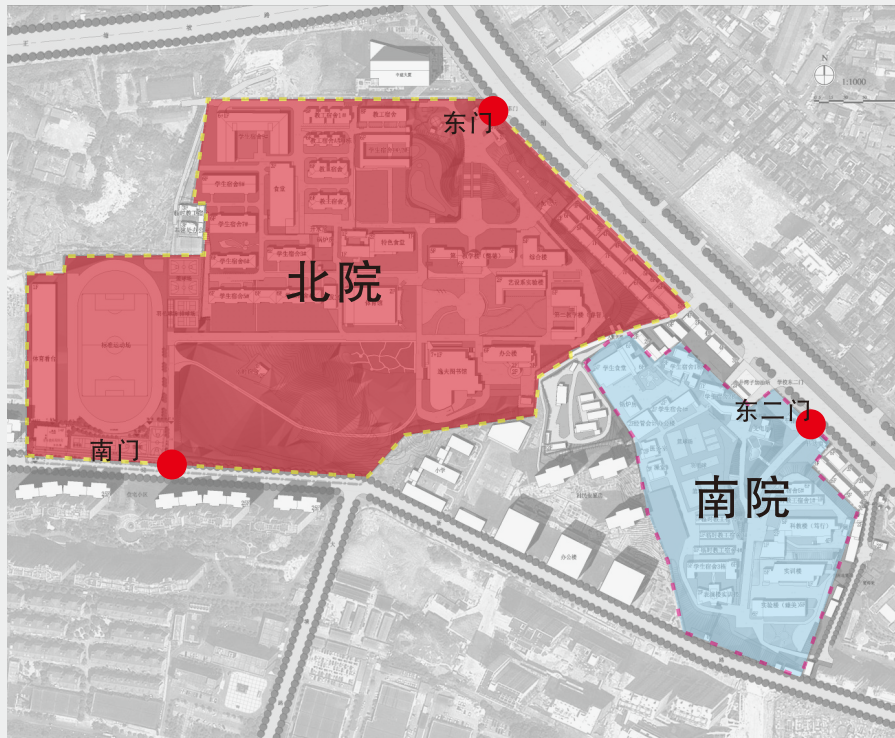

● 三大节点

东大门、东二门（南院）和南门为校园人（车）流导入导出的主要节点

● 两大区域

根据校园空间环境将校区分为南院北院两大区域

● 五级导向

校园总体信息标识、校园区域指示标识、分流指示标识、建筑名称标识、楼层索引及科室标识，构成五级导向，由外至内，层层递进。

大节点

懿德睿智 笃行臻美

湖南女子学院
HUNAN WOMEN'S UNIVERSITY

校园总平面图
General plan of Campus

湖南女子学院
HUNAN WOMEN'S UNIVERSITY

↑ 综合楼
COMPUTER BUILDING
睿智楼
WISDOM BUILDING
南院
SOUTH CAMPUS

→ 懿德楼
YIDE BUILDING
办公楼
OFFICE BUILDING
二食堂
DINING HALL
北院教工宿舍
STAFF QUARTERS
北院学生宿舍
STUDENT DORMITORY
体育馆
INDOOR STADIUM
逸夫图书馆
YIFU LIBRARY
运动场
RUZHEN BUILDING