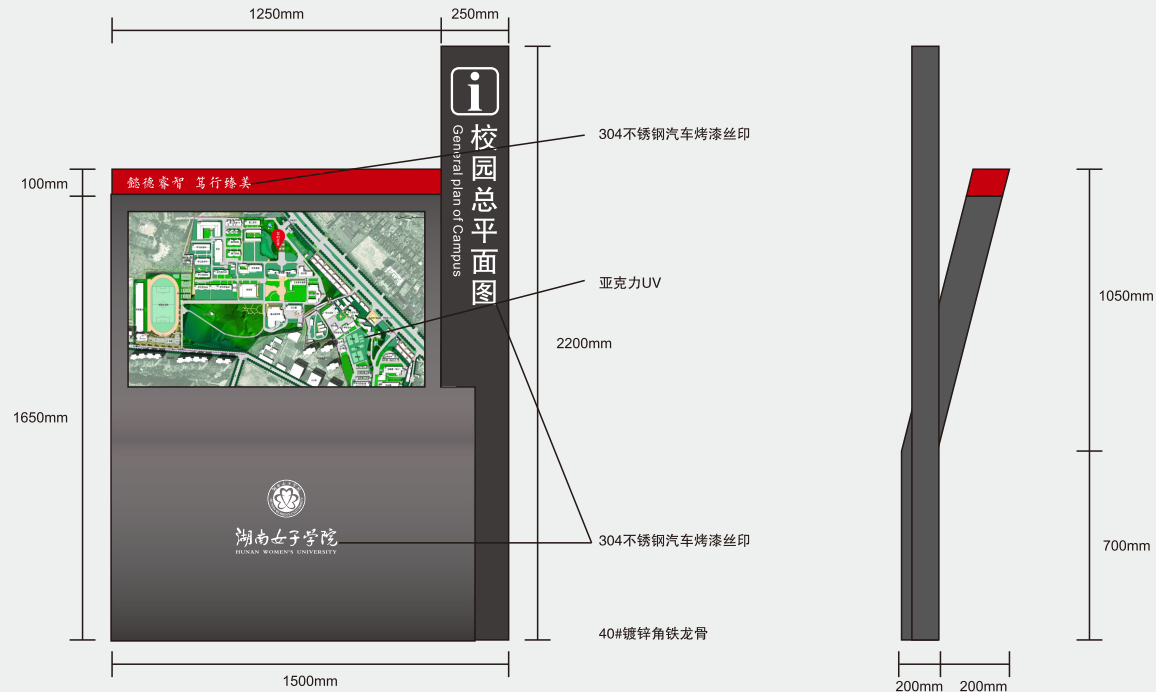

● 三大节点

东大门、东二门（南院）和南门为校园人（车）流导入导出的主要节点

● 两大区域

根据校园空间环境将校区分为南院北院两大区域

● 五级导向

校园总体信息标识、校园区域指示标识、分流指示标识、建筑名称标识、楼层索引及科室标识，构成五级导向，由外至内，层层递进。

大节点

懿德睿智 笃行臻美

↖ 南院食堂
STUDENT CANTEN

↓ 实训楼
TRAINING BUILDING

臻美楼
ZHENMEI BUILDING

表演楼
PERFORMANCE TRAINING BUILDING

实验楼
STUDENT DOORMOTORY

南三栋
STUDENT DOORMOTORY

笃行楼
DUXING BUILDING

南院教工宿舍
STUDENT DOORMOTORY

规格：33x25x0.8cm

规格：33x40x0.8cm

规格：20x35x0.8cm

规格：30x30x0.8cm

花草警示牌

大门入口指示牌

校园方向指引标识牌

停车场标识牌

楼栋标示牌

系部名牌

楼层总览牌（大厅）

花草警示牌

楼层牌