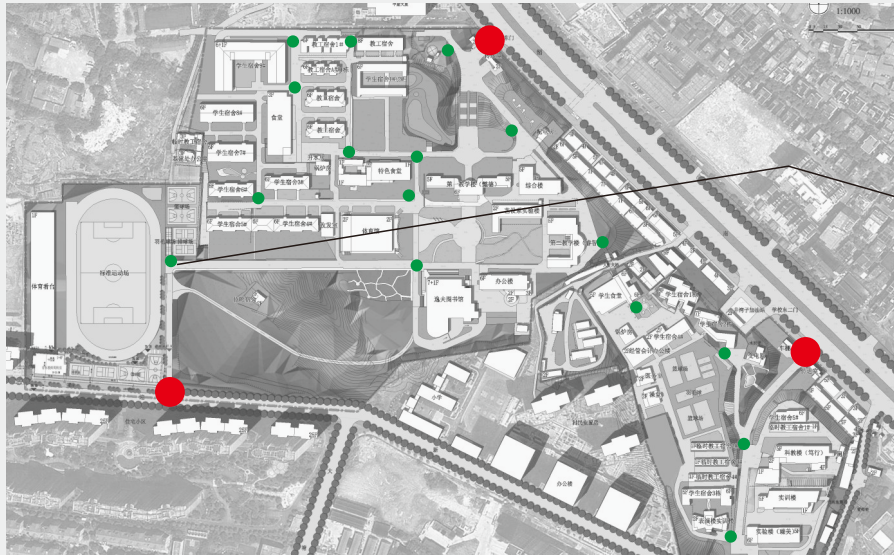

一食堂
DINING HALL

← 北院教工宿舍
STAFF QUARTERS

二食堂
DINING HALL

北院学生宿舍3—6栋
STUDENT DORMITORY

↙ 北院学生宿舍1—2栋
STUDENT DORMITORY

您的位置

湖南女子学院
HUNAN WOMEN'S UNIVERSITY

↓ 北院学生宿舍10栋
STUDENT DORMITORY

→ 北院学生宿舍
STUDENT DORMITORY
体育馆
INDOOR STADIUM
逸夫图书馆
TELFORD LIBRARY
文化广场
CULTURE SQUARE
一、二食堂
DINING HALL
办公楼
OFFICE BUILDING
睿智楼
RUIZHI BUILDING
南院
SOUTH CAMPUS

← 运动场
SPORTS FIELD
北院学生宿舍12栋
STUDENT DORMITORY