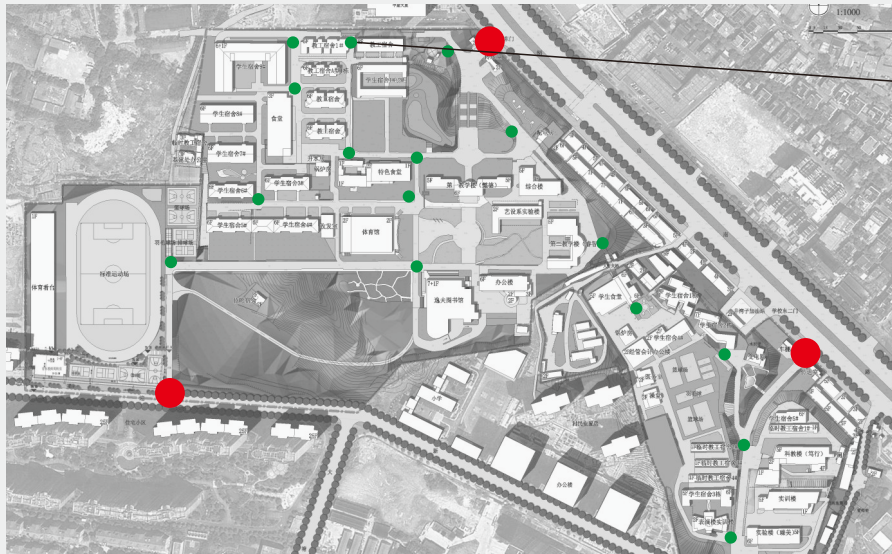

湖南女子学院
HUNAN WOMEN'S UNIVERSITY

↑ 地下停车场
UNDERGROUND PARKING

北院学生宿舍7—9栋
STUDENT DORMITORY

一食堂
DINING HALL

← 北院教工宿舍
STAFF QUARTERS

二食堂
DINING HALL

北院学生宿舍3—6栋
STUDENT DORMITORY

↙ 北院学生宿舍1—2栋
STUDENT DORMITORY

您的位置