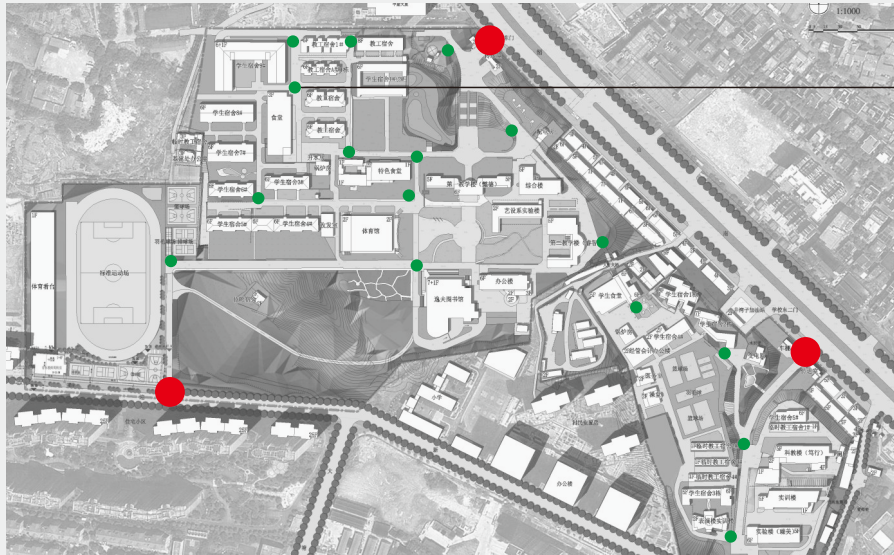

一食堂
DINING HALL

← 北院教工宿舍
STAFF QUARTERS

二食堂
DINING HALL

北院学生宿舍3—6栋
STUDENT DORMITORY

↙ 北院学生宿舍1—2栋
STUDENT DORMITORY

您的位置

湖南女子学院
HUNAN WOMEN'S UNIVERSITY

↓ 北院学生宿舍10栋
STUDENT DORMITORY

→ 北院学生宿舍
STUDENT DORMITORY
体育馆
INDOOR STADIUM
逸夫图书馆
TELFORD LIBRARY
文化广场
CULTURE SQUARE
一、二食堂
DINING HALL
办公楼
OFFICE BUILDING
睿智楼
RUIZHI BUILDING
南院
SOUTH CAMPUS

← 运动场
SPORTS FIELD
北院学生宿舍12栋
STUDENT DORMITORY

您的位置
YOUR POSITION

湖南女子学院
HUNAN WOMEN'S UNIVERSITY

↑ 实训楼
TRAINING BUILDING

臻美楼
ZHENMEI BUILDING

表演楼
PERFORMANCE TRAINING BUILDING

实验楼
LABORATORY

南三栋
SOUTH CAMPUS BUILDING 3

← 笃行楼
DUXING BUILDING