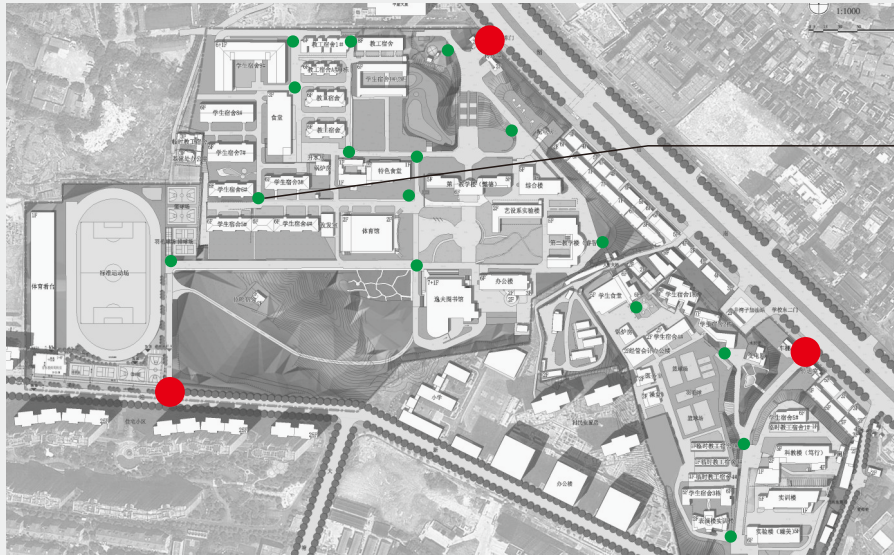

● 三大节点

东大门、东二门（南院）和南门为校园人（车）流导入导出的主要节点

● 两大区域

根据校园空间环境将校区分为南院北院两大区域

● 五级导向

校园总体信息标识、校园区域指示标识、分流指示标识、建筑名称标识、楼层索引及科室标识，构成五级导向，由外至内，层层递进。

大节点

懿德睿智 笃行臻美

您的位置

湖南女子学院
 HUNAN WOMEN'S UNIVERSITY

- ↑ 二食堂
DINING HALL
北院教工宿舍
STAFF QUARTERS
北院学生宿舍7-9栋
STUDENT DORMITORY
- ➔ 北院学生宿舍1、2栋
STUDENT DORMITORY
- ← 体育馆
GYMNASIUM
逸夫图书馆
YIFU LIBRARY
文化广场
CULTURE SQUARE
办公楼
OFFICE BUILDING
运动场
SPORTS FIELD

 您的位置

湖南女子学院
HUNAN WOMEN'S UNIVERSITY

↑ 一食堂
DINING HALL
北院学生宿舍7—9栋
STUDENT DORMITORY

← 体育馆
INDOOR STADIUM

← 北院学生宿舍3—6栋
STUDENT DORMITORY

→ 北院教工宿舍
STAFF QUARTERS

您的位置

湖南女子学院
 HUNAN WOMEN'S UNIVERSITY

↑ 体育馆
 INDOOR STADIUM
 逸夫图书馆
 YE FU LIBRARY
 办公楼
 OFFICE BUILDING

→ 文化广场
 CULTURE SQUARE
 懿德楼
 YI DE BUILDING
 艺术设计实验楼
 ART AND DESIGN BUILDING
 睿智楼
 RUI ZHI BUILDING

← 北院学生宿舍3—6栋
 STUDENT DORMITORY

 您的位置