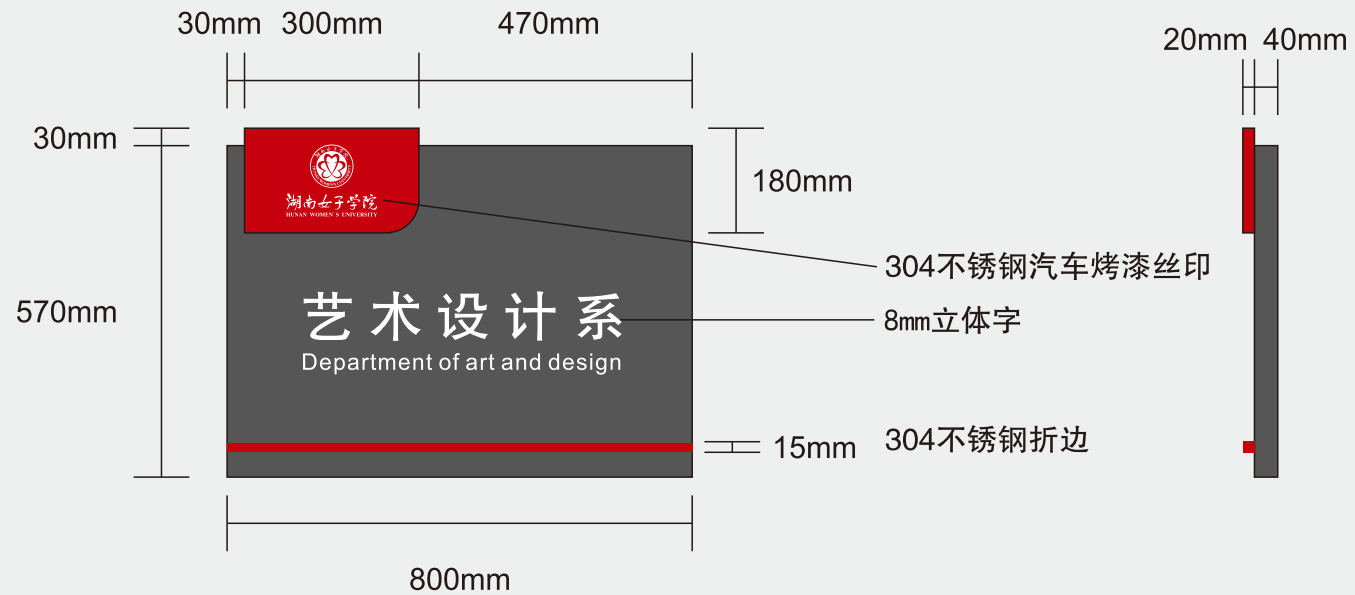

您的位置

楼栋牌

系部牌

楼层总览牌

楼层牌

规格：30x40x0.8cm

科室牌

规格：15x30x0.8cm

规格：33x25x0.8cm

规格：33x40x0.8cm

规格：20x35x0.8cm

规格：30x30x0.8cm

花草警示牌

大门入口指示牌

校园方向指引标识牌

停车场标识牌

楼栋标示牌

系部名牌

楼层总览牌（大厅）

花草警示牌

楼层牌