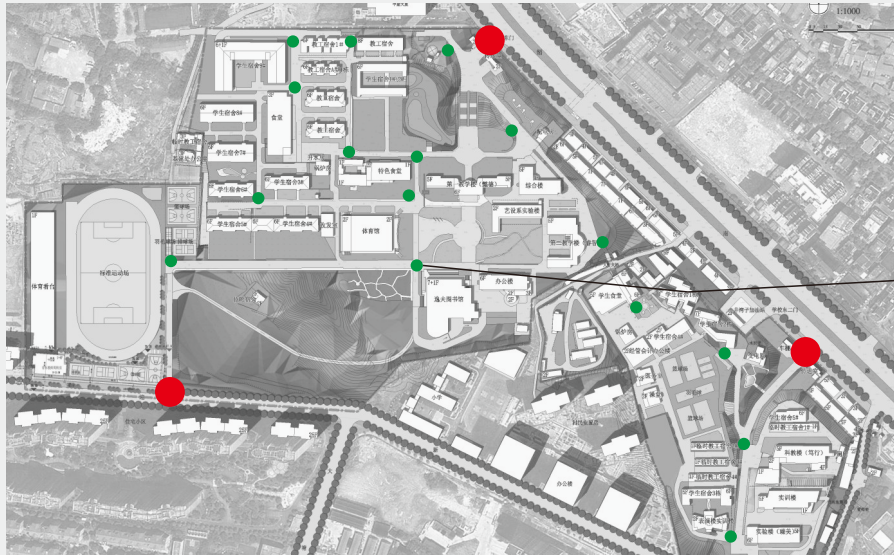

● 三大节点

东大门、东二门（南院）和南门为校园人（车）流导入导出的主要节点

● 两大区域

根据校园空间环境将校区分为南院北院两大区域

● 五级导向

校园总体信息标识、校园区域指示标识、分流指示标识、建筑名称标识、楼层索引及科室标识，构成五级导向，由外至内，层层递进。

大节点

懿德睿智 笃行臻美

↑ 体育馆
 INDOOR STADIUM
 逸夫图书馆
 YE FU LIBRARY
 办公楼
 OFFICE BUILDING

→ 文化广场
 CULTURE SQUARE
 懿德楼
 YI DE BUILDING
 艺术设计实验楼
 ART AND DESIGN BUILDING
 睿智楼
 RUI ZHI BUILDING

← 北院学生宿舍3—6栋
 STUDENT DORMITORY

 您的位置

湖南女子学院
HUNAN WOMEN'S UNIVERSITY

↑ 运动场
RUIZHI BUILDING

→ 北院学生宿舍7-9栋
TIANSHI DORMITORY
— 食堂
DINING HALL

↓ 北院教工宿舍
TEACHER QUARTERS

您的位置

湖南女子学院
 HUNAN WOMEN'S UNIVERSITY

← 逸夫图书馆
 YFU LIBRARY
 办公楼
 OFFICE BUILDING
 睿智楼
 RUIZH BUILDING
 南院
 SOUTH CAMPUS

→ 体育馆
 INDOOR STADIUM
 北院学生宿舍10、12栋
 NORTH CAMPUS DORMITORY 10, 12
 运动场
 RUIZH BUILDING

您的位置

湖南女子学院
HUNAN WOMEN'S UNIVERSITY

↑ 南院
SOUTH CAMPUS

→ 睿智楼
RUZHUI BUILDING
办公楼
OFFICE BUILDING
逸夫图书馆
YI FU LIBRARY
体育馆
INDOOR STADIUM
北院学生宿舍
SHENGTUO SHENGTUO
运动场
RUZHUI BUILDING