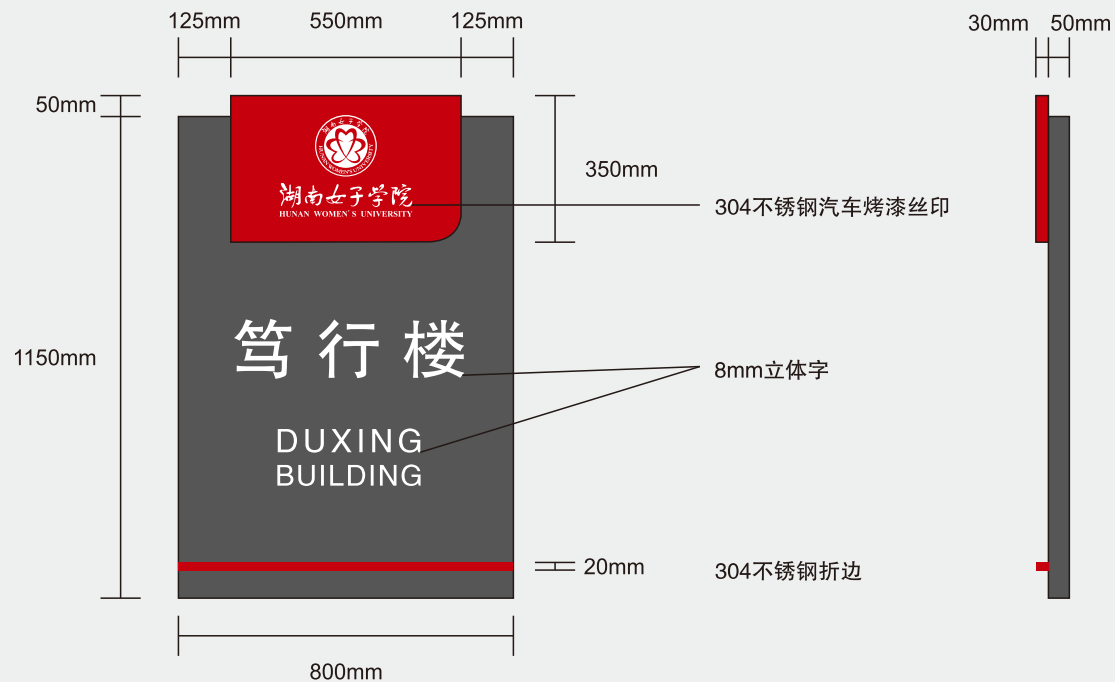

您的位置

楼栋牌

系部牌

楼层总览牌

楼层牌

规格：30x40x0.8cm

科室牌

规格：15x30x0.8cm

规格：33x25x0.8cm

规格：33x40x0.8cm

规格：20x35x0.8cm

规格：30x30x0.8cm

花草警示牌

大门入口指示牌

校园方向指引标识牌

停车场标识牌

楼栋标示牌

系部名牌

楼层总览牌（大厅）

花草警示牌

楼层牌