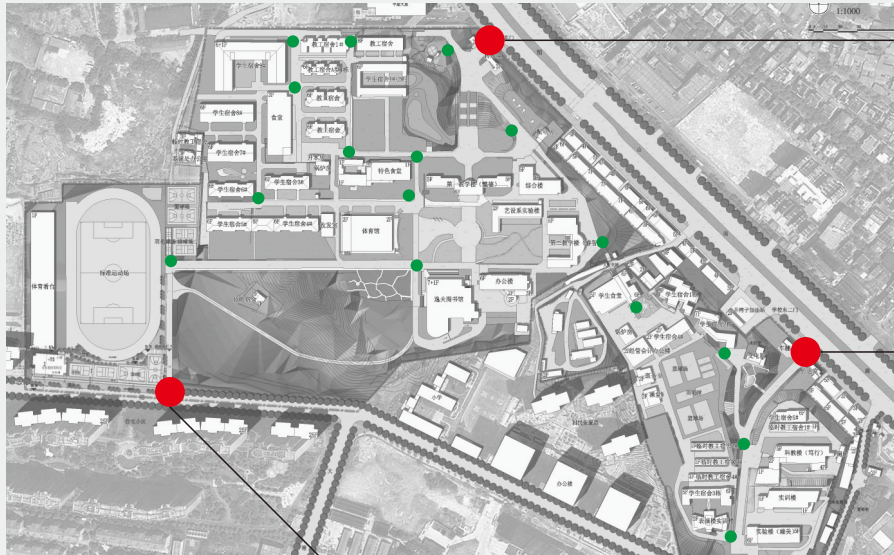

● 三大节点

东大门、东二门（南院）和南门为校园人（车）流导入导出的主要节点

● 两大区域

根据校园空间环境将校区分为南院北院两大区域

● 五级导向

校园总体信息标识、校园区域指示标识、分流指示标识、建筑名称标识、楼层索引及科室标识，构成五级导向，由外至内，层层递进。

大节点

懿德睿智 笃行臻美

湖南女子学院
HUNAN WOMEN'S UNIVERSITY

校园总平面图
General plan of Campus

湖南女子学院
HUNAN WOMEN'S UNIVERSITY

↑ 综合楼
COMPUTER BUILDING
睿智楼
WISDOM BUILDING
南院
SOUTH CAMPUS

→ 懿德楼
YIDE BUILDING
办公楼
OFFICE BUILDING
二食堂
DINING HALL
北院教工宿舍
STAFF QUARTERS
北院学生宿舍
STUDENT DORMITORY
体育馆
INDOOR STADIUM
逸夫图书馆
YIFU LIBRARY
运动场
RUZHEN BUILDING