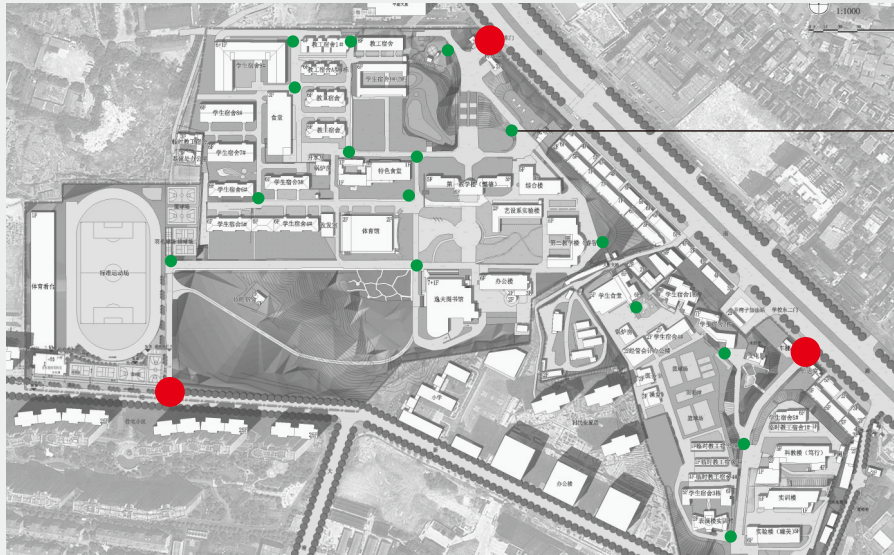

● 三大节点

东大门、东二门（南院）和南门为校园人（车）流导入导出的主要节点

● 两大区域

根据校园空间环境将校区分为南院北院两大区域

● 五级导向

校园总体信息标识、校园区域指示标识、分流指示标识、建筑名称标识、楼层索引及科室标识，构成五级导向，由外至内，层层递进。

大节点

懿德睿智 笃行臻美

湖南女子学院
HUNAN WOMEN'S UNIVERSITY

校园总平面图
General plan of Campus

湖南女子学院
HUNAN WOMEN'S UNIVERSITY

↑ 综合楼
COMPUTER BUILDING
睿智楼
WISDOM BUILDING
南院
SOUTH CAMPUS

→ 懿德楼
YIDE BUILDING
办公楼
OFFICE BUILDING
二食堂
DINING HALL
北院教工宿舍
STAFF QUARTERS
北院学生宿舍
STUDENT DORMITORY
体育馆
INDOOR STADIUM
逸夫图书馆
YIFU LIBRARY
运动场
RUZHEN BUILDING