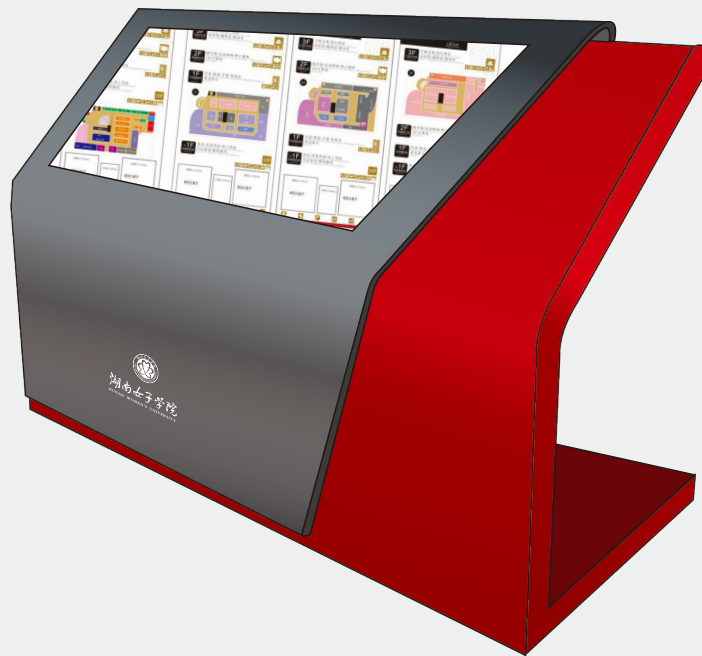

↖ 南院食堂
STUDENT CANTEN

↓ 实训楼
TRAINING BUILDING

臻美楼
ZHENMEI BUILDING

表演楼
PERFORMANCE TRAINING BUILDING

实验楼
STUDENT DOORMOTORY

南三栋
STUDENT DOORMOTORY

笃行楼
DUXING BUILDING

南院教工宿舍
STUDENT DOORMOTORY

您的位置

楼栋牌

系部牌

楼层总览牌

楼层牌

规格：30x40x0.8cm

科室牌

规格：15x30x0.8cm

规格：33x25x0.8cm

规格：33x40x0.8cm

规格：20x35x0.8cm

规格：30x30x0.8cm

花草警示牌

大门入口指示牌

校园方向指引标识牌

停车场标识牌