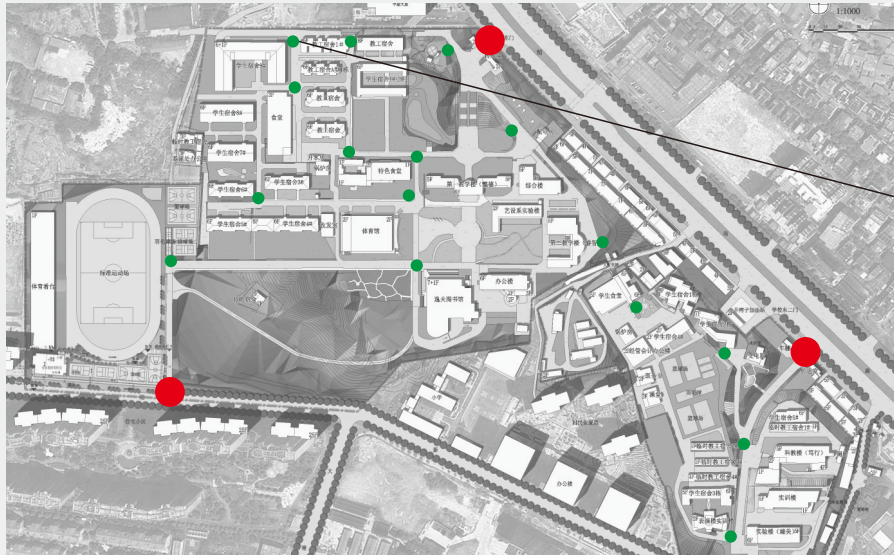

一食堂
DINING HALL

← 北院教工宿舍
STAFF QUARTERS

二食堂
DINING HALL

北院学生宿舍3—6栋
STUDENT DORMITORY

↙ 北院学生宿舍1—2栋
STUDENT DORMITORY

您的位置

湖南女子学院
HUNAN WOMEN'S UNIVERSITY

↓ 北院学生宿舍10栋
STUDENT DORMITORY

→ 北院学生宿舍
STUDENT DORMITORY
体育馆
INDOOR STADIUM
逸夫图书馆
TELFORD LIBRARY
文化广场
CULTURE SQUARE
一、二食堂
DINING HALL
办公楼
OFFICE BUILDING
睿智楼
RUIZHI BUILDING
南院
SOUTH CAMPUS

← 运动场
SPORTS FIELD
北院学生宿舍12栋
STUDENT DORMITORY