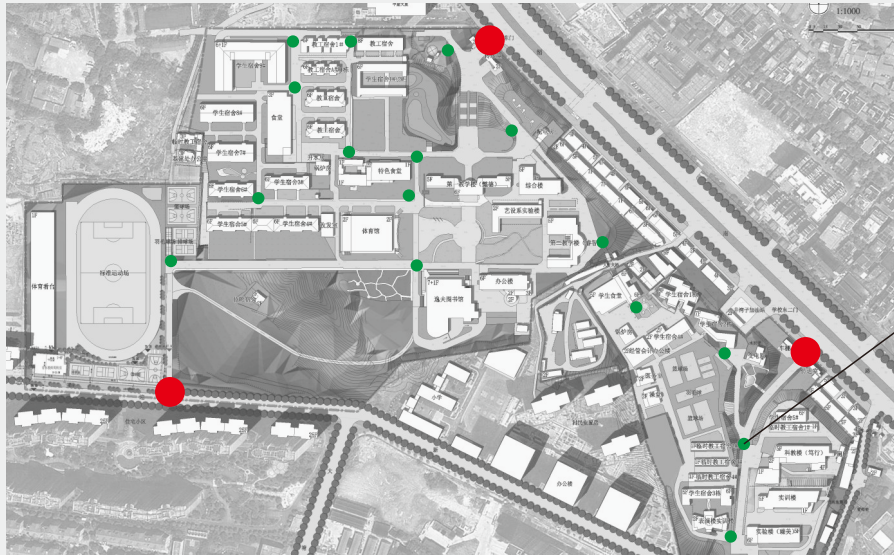

一食堂
DINING HALL

← 北院教工宿舍
STAFF QUARTERS

二食堂
DINING HALL

北院学生宿舍3—6栋
STUDENT DORMITORY

↙ 北院学生宿舍1—2栋
STUDENT DORMITORY

您的位置

湖南女子学院
HUNAN WOMEN'S UNIVERSITY

↓ 北院学生宿舍10栋
STUDENT DORMITORY

→ 北院学生宿舍
STUDENT DORMITORY
体育馆
INDOOR STADIUM
逸夫图书馆
TELFORD LIBRARY
文化广场
CULTURE SQUARE
一、二食堂
DINING HALL
办公楼
OFFICE BUILDING
睿智楼
RUIZHI BUILDING
南院
SOUTH CAMPUS

← 运动场
SPORTS FIELD
北院学生宿舍12栋
STUDENT DORMITORY

您的位置
YOUR POSITION

湖南女子学院
HUNAN WOMEN'S UNIVERSITY

↑ 实训楼
TRAINING BUILDING

臻美楼
ZHENMEI BUILDING

表演楼
PERFORMANCE TRAINING BUILDING

实验楼
LABORATORY

南三栋
SOUTH CAMPUS BUILDING 3

← 笃行楼
DUXING BUILDING