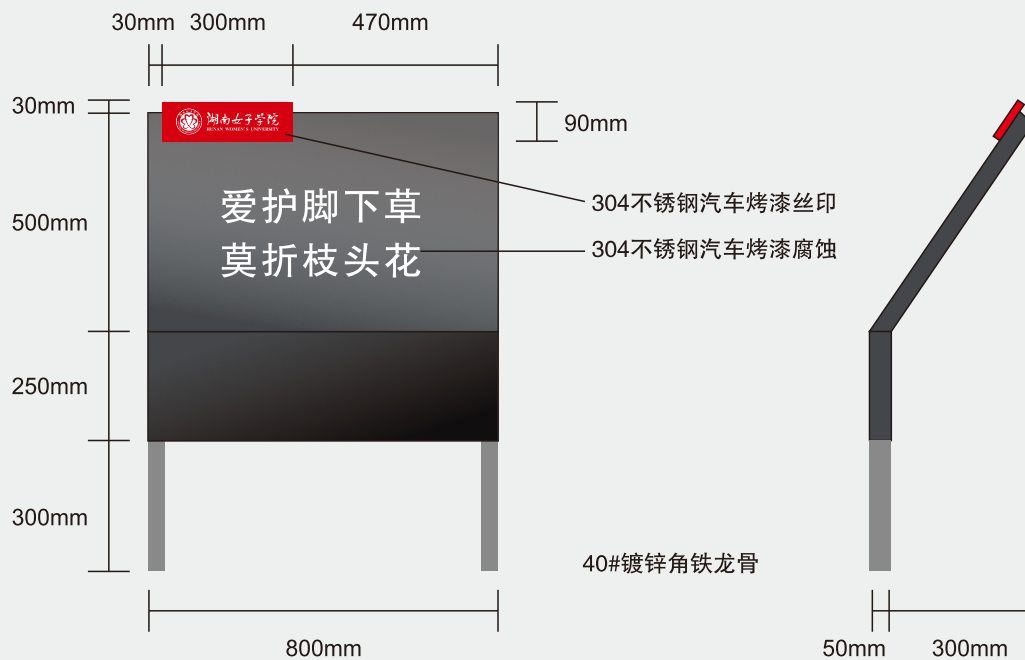

规格：33x25x0.8cm

规格：33x40x0.8cm

规格：20x35x0.8cm

规格：30x30x0.8cm

花草警示牌

大门入口指示牌

校园方向指引标识牌

停车场标识牌

楼栋标示牌

系部名牌

楼层总览牌（大厅）

花草警示牌

楼层牌