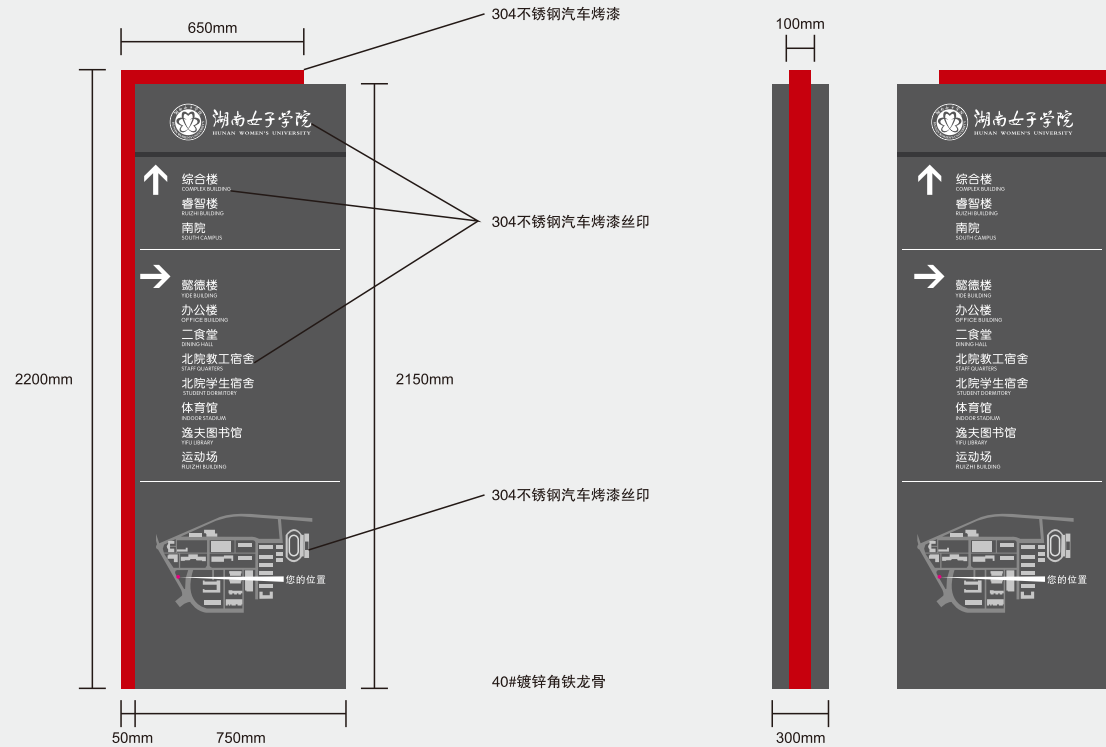

规格：33x25x0.8cm

规格：33x40x0.8cm

规格：20x35x0.8cm

规格：30x30x0.8cm

花草警示牌

大门入口指示牌

校园方向指引标识牌

停车场标识牌

楼栋标示牌

系部名牌

楼层总览牌（大厅）

花草警示牌

楼层牌